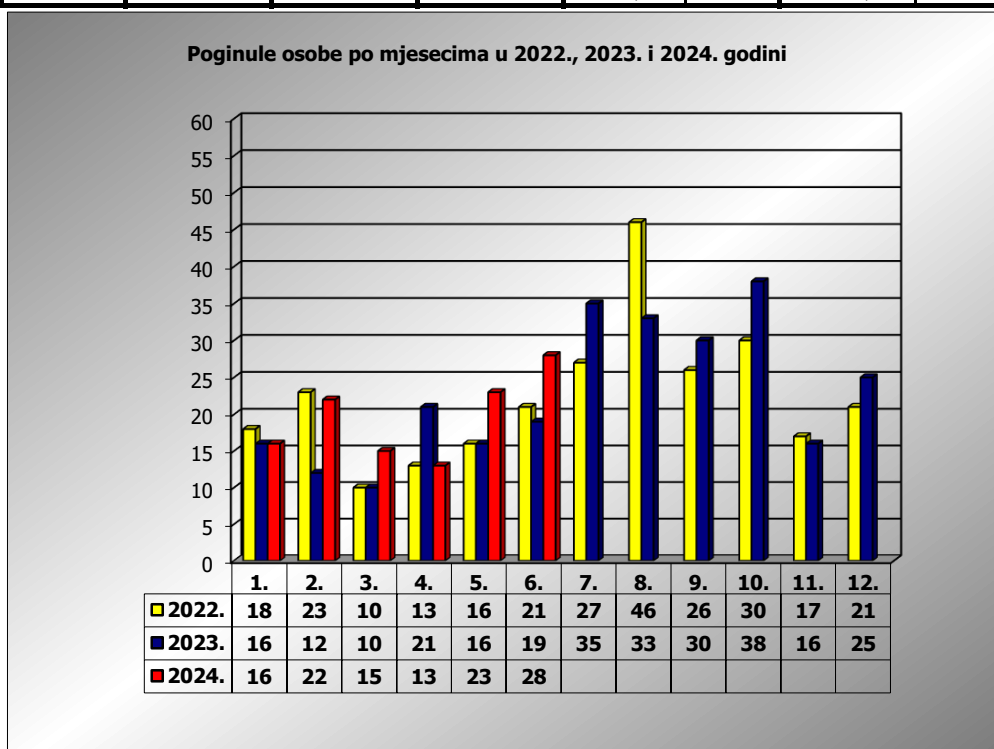

PRIKAZ POGINULIH OSOBA U PROMETNIM NESREĆAMA U 2024. GODINI U REPUBLICI HRVATSKOJ PO MJESECIMA
(usporedba s 2022. i 2023. godinom)

mjesec	poginuli			2024./2022.		2024./2023.	
	2022. g.	2023. g.	2024. g.				
siječanj	18	16	16	-11,1%	-2	0,0%	0
veljača	23	12	22	-4,3%	-1	83,3%	10
ožujak	10	10	15	50,0%	5	50,0%	5
travanj	13	21	13	0,0%	0	-38,1%	-8
svibanj	16	16	23	43,8%	7	43,8%	7
lipanj	21	19	28	33,3%	7	47,4%	9
srpanj	27	36					
kolovoz	46	33					
rujan	26	30					
listopad	30	38					
studenj	17	16					
prosinac	21	25					

I - III	51	38	53	3,9%	2	39,5%	15
I - V	80	75	89	11,3%	9	18,7%	14
I - VI	101	94	117	15,8%	16	24,5%	23

VI. mjesec - podaci s danom 27.06.2022., 2023. i 2024.